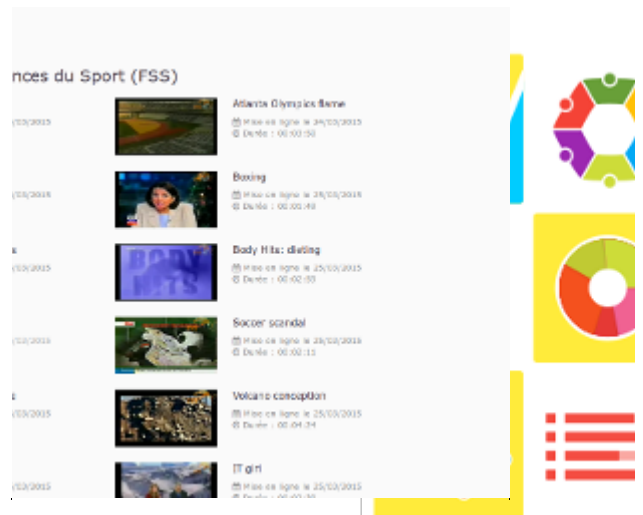

Pré-réservation de matériel de prêt en ligne

Fonds documentaire

Statistiques d'utilisation du Centre Multimédia

Enseignants de la MdL : pré-réservez du matériel mobile en ligne [

http://mdl.univ-poitiers.fr/intranet/pre-reservation-du-matériel-de-pret-en-ligne/]

Consultez-le (uniquement depuis le réseau universitaire) [

https://catalogue.univ-poitiers.fr/pre-reservation-du-matériel-de-pret-en-ligne/]

Saisissez-les ici [

https://mdl.univ-poitiers.fr/intranet/pre-reservation-du-matériel-de-pret-en-ligne/]